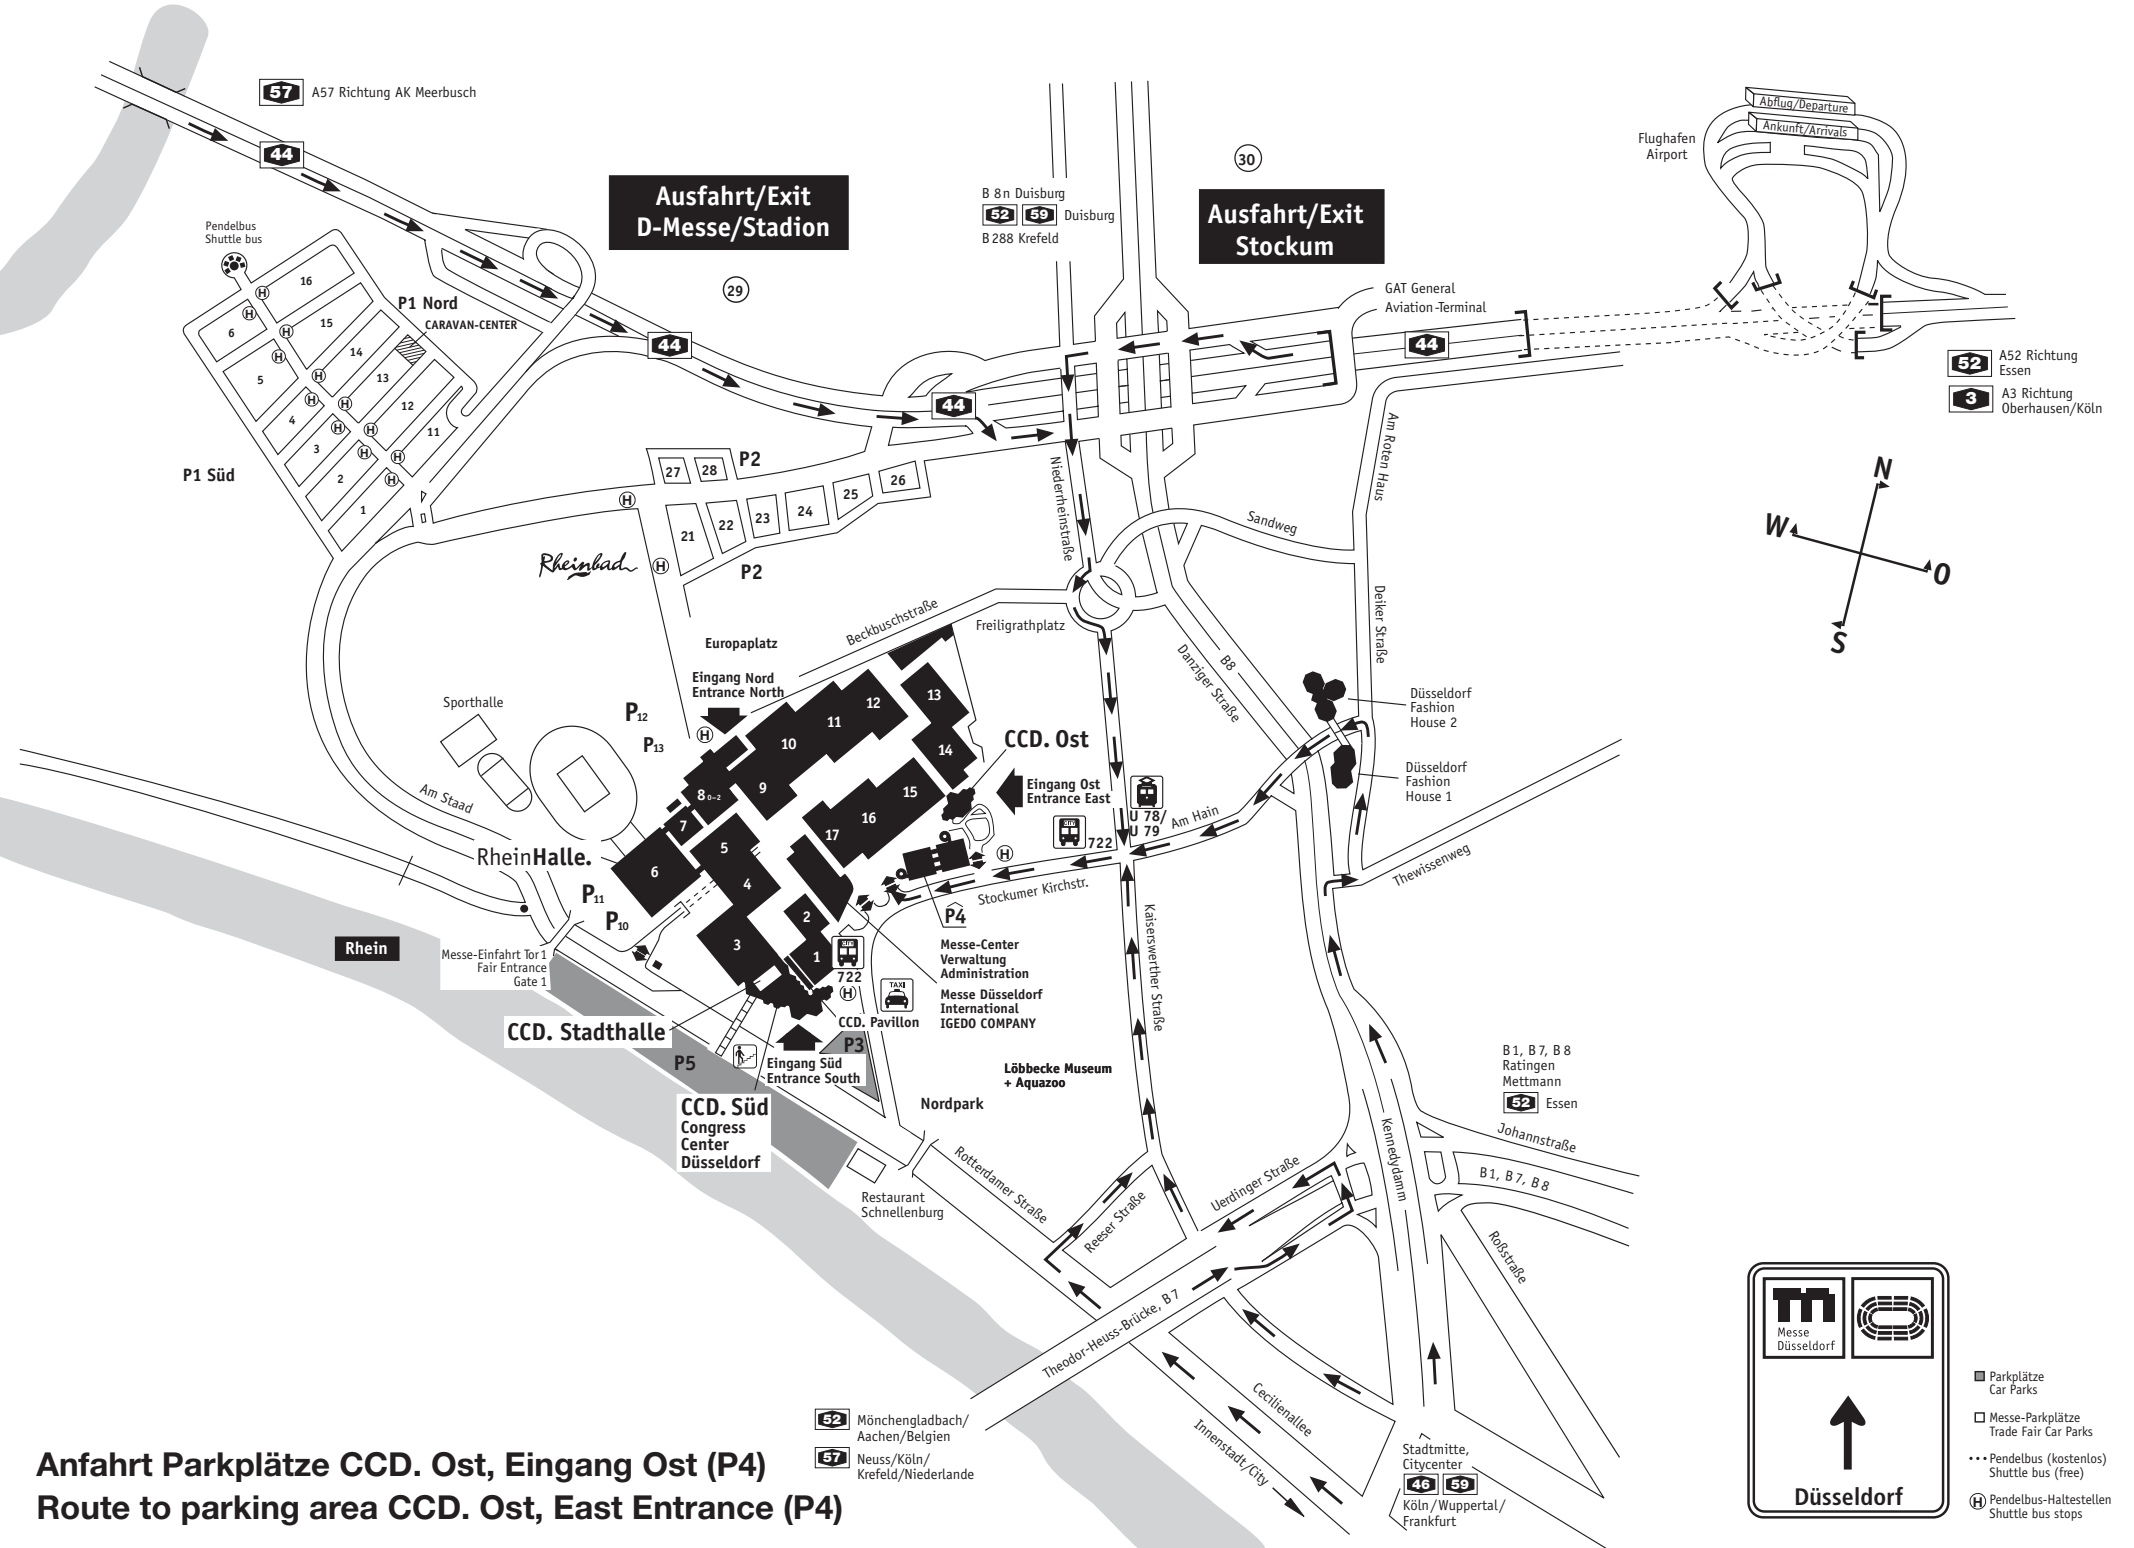

Anfahrt Parkplätze CCD. Ost, Eingang Ost (P4)
Route to parking area CCD. Ost, East Entrance (P4)

52 Mönchengladbach/Aachen/Belgien
 57 Neuss/Köln/Krefeld/Niederlande

Messe Düsseldorf
 Trade Fair Car Parks
 Shuttle bus (free)
 Shuttle bus stops

52 A52 Richtung Essen
 3 A3 Richtung Oberhausen/Köln

Ausfahrt/Exit Stockum

Ausfahrt/Exit D-Messe/Stadion