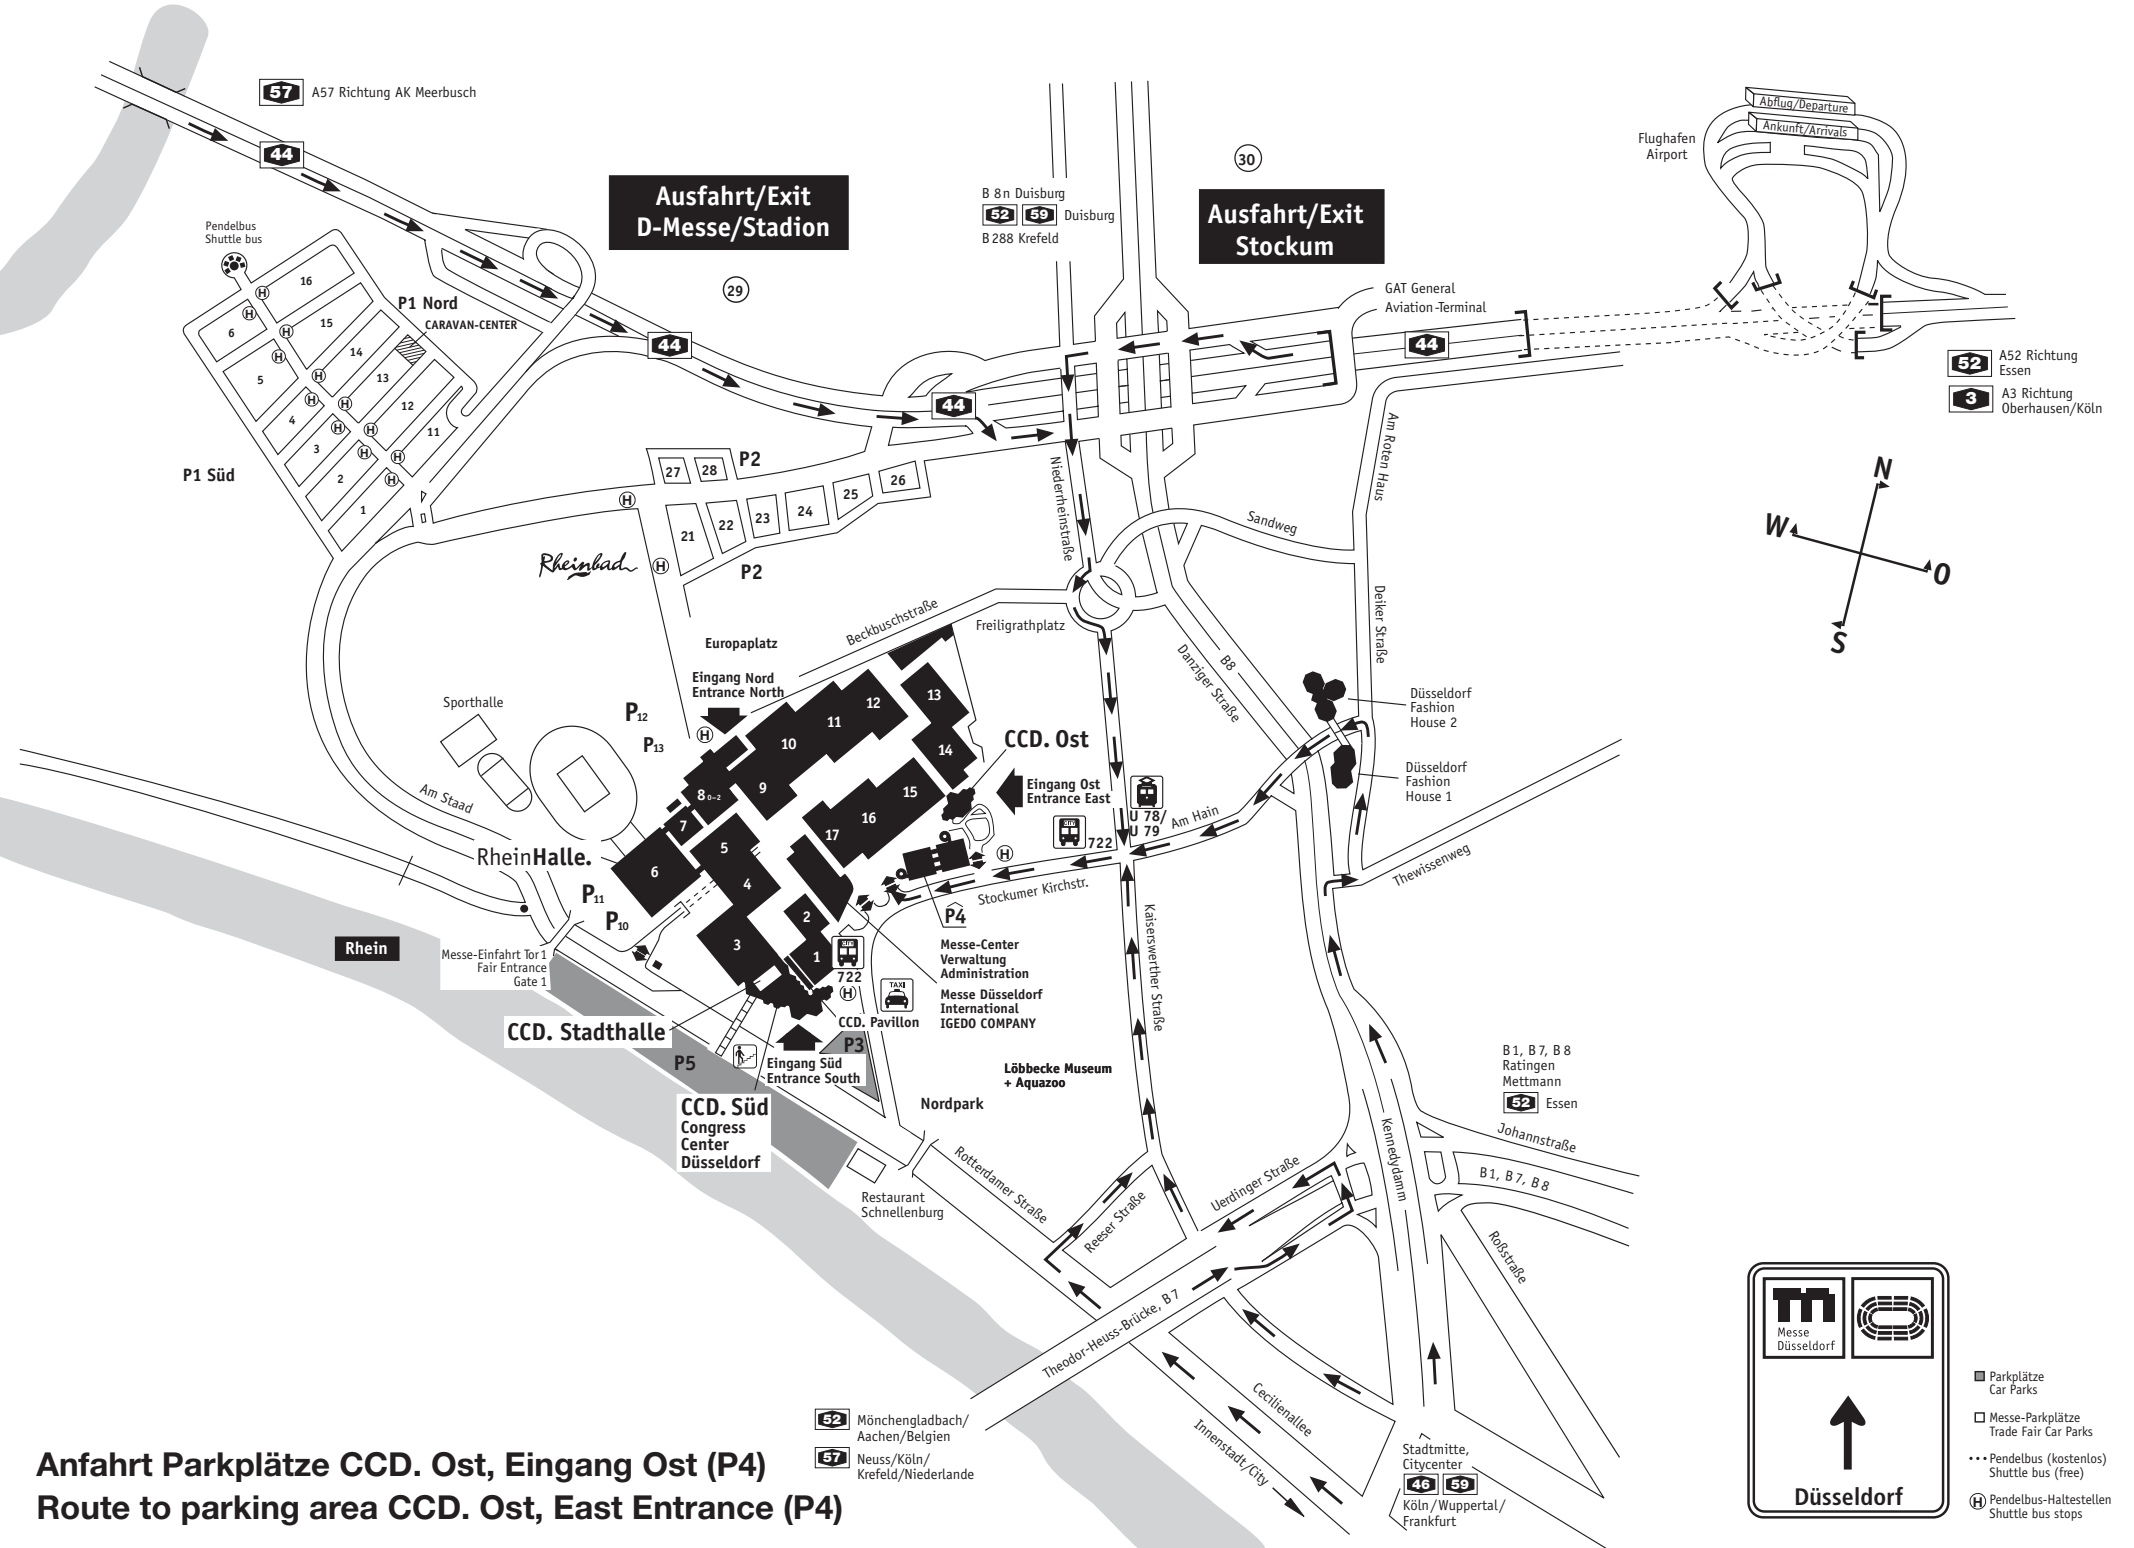

Anfahrt Parkplätze CCD. Ost, Eingang Ost (P4)
Route to parking area CCD. Ost, East Entrance (P4)

- 52** Mönchengladbach/Aachen/Belgien
- 57** Neuss/Köln/Krefeld/Niederlande

- 52** A52 Richtung Essen
- 3** A3 Richtung Oberhausen/Köln

- P** Parkplätze Car Parks
- M** Messe-Parkplätze Trade Fair Car Parks
- ...** Pendelbus (kostenlos) Shuttle bus (free)
- H** Pendelbus-Haltestellen Shuttle bus stops